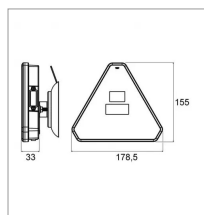

Kit signalisation magnétique feux triangles led 7,5m

Référence : P2A216485

Détails

Le kit de signalisation arrière triangle est composé d'un câble de 7,5 m pour l'alimentation et de 2,5 m de câble entre les feux.
Kit de signalisation LED 5 fonctions avec clignotant dynamique.

Le kit de signalisation arrière triangle est composé d'un câble de 7,5 m pour l'alimentation et de 2,5 m de câble entre les feux.
Kit de signalisation LED 5 fonctions avec clignotant dynamique.

Caractéristiques	
Longueur (mm)	178.5 mm
Hauteur (mm)	155 mm
Norme	ECE R7 R6 EMC R10 RoHs
Fixation	Magnétique
Longueur entre-feux (m)	2.5
Profondeur (mm)	33 mm
Types de produits	KIT SIGNALISATION MAGNÉTIQUE
Quantité dans conditionnement de vente	1