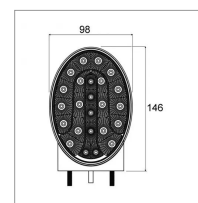

Feu avant droit ovale 2 fonctions led 12-24v

Référence : P2A216246

Détails

Le feu de signalisation ovale avant dispose de deux fonctions, clignotant et position.

Le feu de signalisation ovale avant dispose de deux fonctions, clignotant et position.

Caractéristiques	
Longueur (mm)	98 mm
Largeur (mm)	146 mm
Sens	Droit
Entraxe de fixation (mm)	50 mm
Forme	Ovale
Norme	ECE R7 R6, EMC R10, ROHS
Tension (V)	12/24 V
Longueur câble (mm)	300 mm
Ø de fixation (mm)	M12
Profondeur (mm)	48 mm
Indice de protection	IP67
Fonction	2
Clignotant dynamique	Non
Types de produits	FEU AVANT
Quantité dans conditionnement de vente	1