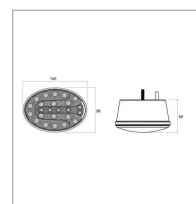

Feu arrière gauche ovale 3 fonctions led 12-24v

Référence : P2A216247

Détails

Feu de signalisation arrière à LED 3 fonctions (clignotant, stop, position).

Feu de signalisation arrière à LED 3 fonctions (clignotant, stop, position).

Caractéristiques	
Longueur (mm)	98 mm
Largeur (mm)	140 mm
Sens	Gauche
Entraxe de fixation (mm)	45 mm
Forme	Ovale
Norme	ECE R7 R6, EMC R10, ROHS
Tension (V)	12/24 V
Longueur câble (mm)	300 mm
Ø de fixation (mm)	M6
Profondeur (mm)	59 mm
Indice de protection	IP67
Fonction	3
Clignotant dynamique	Non
Types de produits	FEU ARRIÈRE
Quantité dans conditionnement de vente	1