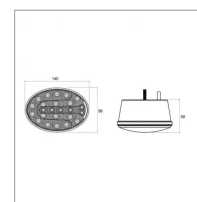

## Feu arrière droit ovale 3 fonctions led 12-24v

Référence : P2A216248

### Détails

Feu de signalisation arrière à LED 3 fonctions (clignotant, stop, position).

Feu de signalisation arrière à LED 3 fonctions (clignotant, stop, position).

Caractéristiques	
Longueur (mm)	98 mm
Largeur (mm)	140 mm
Sens	Droit
Entraxe de fixation (mm)	45 mm
Forme	Ovale
Norme	ECE R7 R6, EMC R10, ROHS
Tension (V)	12/24 V
Longueur câble (mm)	300 mm
Ø de fixation (mm)	M6
Profondeur (mm)	59 mm
Indice de protection	IP67
Fonction	3
Clignotant dynamique	Non
Types de produits	FEU ARRIÈRE
Quantité dans conditionnement de vente	1