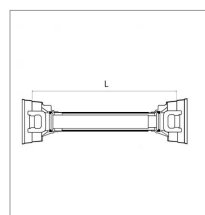

**Transmission grand angle croisillon
32X76/27X94 longueur 1210 CT 1"3/8
6C - CM 1"3/8 6C wwe**

Référence : P2B1051800098

Caractéristiques	
Référence OEM	1800098
Modèle	1 Grand angle
Série	WWE2480
Profil tube	Citron rilsanisé
Croisillon côté tracteur (mm)	32x76/27x94 mm
Longueur entre axe (mm)	1210 mm
Croisillon côté machine (mm)	32x76 mm
Mâchoire côté tracteur	1"3/8 6C
Mâchoire côté machine	1"3/8 6C
Type de verrouillage côté tracteur	Rapide à bille ASGE
Type de verrouillage côté machine	Rapide à bille ASGE
Type de sécurité	Sans
Nombre de joint homocinétique	1
Types de produits	TRANSMISSION STANDARD
Quantité dans conditionnement de vente	1