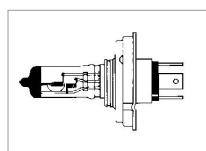

**Lampe H5 / H4 blanche culot code
européen 12v 55/60 w**

Référence : P2A3808088

Caractéristiques	
Tension (V)	12 V
Puissance	55/60 W
Culot	P45T
Quantité dans conditionnement de vente	1