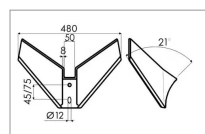

Ailette monobloc adaptable Naud 480x8 mm

Référence : P3A8062673

Caractéristiques	
Ø trou (mm)	12 mm
Nombre de trous	1 trou + 1 lumière
Epaisseur (mm)	8 mm
Largeur (mm)	480 mm
Entraxe (mm)	45/75 mm
Sens	Monobloc
Produit	Aileron
Angle (°)	21° °
Largeur d'appui (mm)	50
Types de produits	AILERON MONOBLOC
Montage sur marque	NAUD
Origine/adaptable	Adaptable
Quantité dans conditionnement de vente	1