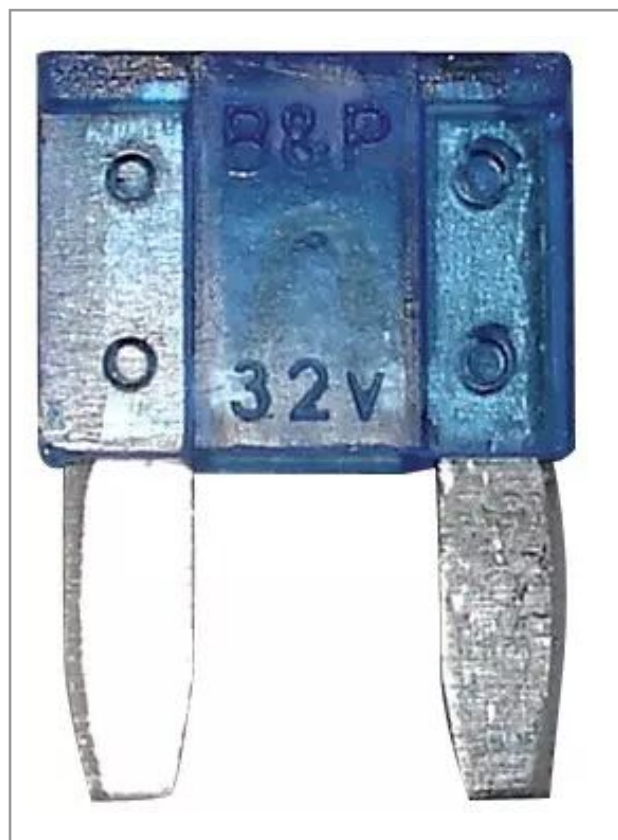

**Micro fusibles enfichables 15A
(sachet de 50)**

Référence : P1C1230046

Caractéristiques	
Couleur	Bleu
Puissance	15 A
Types de produits	MICRO FUSIBLE
Quantité dans conditionnement de vente	50