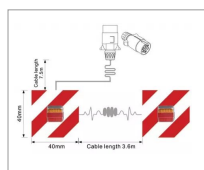

Le kit se compose de:

- Une plaque aluminium réfléchissante simple face avec feux arrière gauche 4 fonctions
- Une plaque aluminium réfléchissante simple face avec feux arrière droit 4 fonctions
- 1 prise 7 plots

Conforme à la norme TPESC classe1

Le kit de signalisation arrière avec plaques réfléchissantes et feux 4 fonctions, est composé d'un câble pour l'alimentation et d'un câble entre les feux.

Le kit se compose de:

- Une plaque aluminium réfléchissante simple face avec feux arrière gauche 4 fonctions
- Une plaque aluminium réfléchissante simple face avec feux arrière droit 4 fonctions
- 1 prise 7 plots

Conforme à la norme TPESC classe1

Caractéristiques	
Dimensions (mm)	400x400 mm
Forme	Carré
Norme	R3, R4, R6, R7, R10
Tension (V)	12/24 V
Couleur	Rouge/blanc simple face
Câble entre-feux (m)	3.6 m
Indice de protection	IP67
Fonction	4
Câble alimentation (m)	7.5 m
Type fixation	Montage fixe
Types de produits	PLAQUE REFLECHISSANTE
Quantité dans conditionnement de vente	1