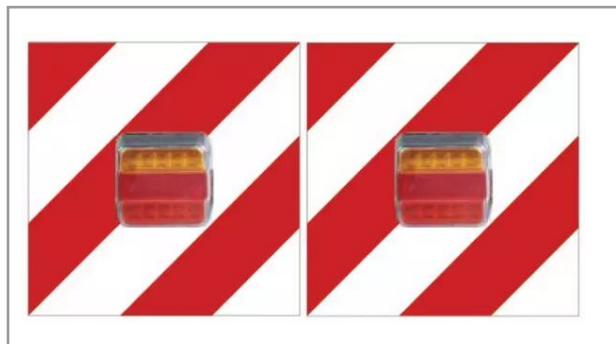

Plaques réfléchissantes avec signalisation led 7.5 m

Référence : P2A61120131

Détails

Le kit de signalisation arrière avec plaques réfléchissantes et feux 4 fonctions, est composé d'un câble pour l'alimentation et d'un câble entre les feux.

Le kit se compose de:

- Une plaque aluminium réfléchissante simple face avec feux arrière gauche 4 fonctions
- Une plaque aluminium réfléchissante simple face avec feux arrière droit 4 fonctions
- 1 prise 7 plots

Conforme à la norme TPESC classe1

Le kit de signalisation arrière avec plaques réfléchissantes et feux 4 fonctions, est composé d'un câble pour l'alimentation et d'un câble entre les feux.

Le kit se compose de:

Caractéristiques	
Dimensions (mm)	400x400 mm
Forme	Carré
Norme	R3, R4, R6, R7, R10
Tension (V)	12/24 V
Couleur	Rouge/blanc simple face
Câble entre-feux (m)	3.6 m
Indice de protection	IP67
Fonction	4
Câble alimentation (m)	7.5 m
Type fixation	Montage fixe
Types de produits	PLAQUE REFLECHISSANTE
Quantité dans conditionnement de vente	1