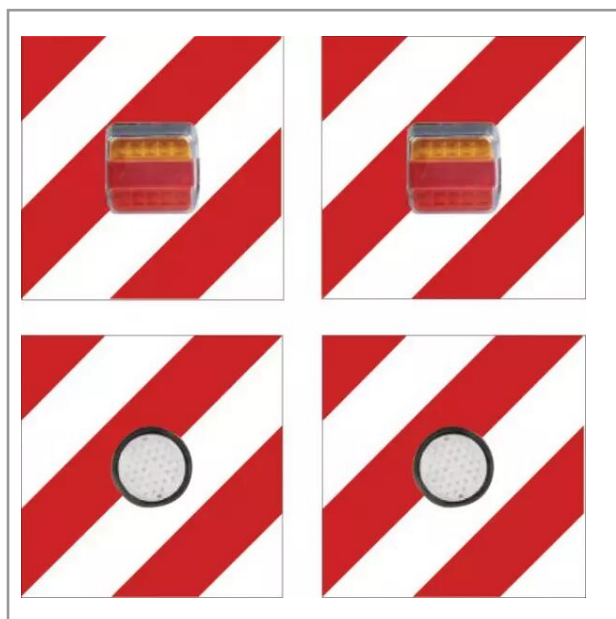

Plaques réfléchissantes double face avec signalisation led 7.5 m

Référence : P2A61120133

Détails

Le kit de signalisation double face avec plaques réfléchissantes et feux 4 fonctions, est composé d'un câble de 7,5 m pour l'alimentation et de 3,6 m de câble entre les feux.

Le kit se compose de:

- Une plaque aluminium réfléchissante double face et feu arrière gauche 4 fonctions
- Une plaque aluminium réfléchissante double face et feu arrière droit 4 fonctions
- 1 prise 7 plots

Conforme à la norme TPESC classe 1

Le kit de signalisation double face avec plaques réfléchissantes et feux 4 fonctions, est composé d'un câble de 7,5 m pour l'alimentation et de 3,6 m de câble entre les feux.

Le kit se compose de:

- Une plaque aluminium réfléchissante double face et feu arrière gauche 4 fonctions
- Une plaque aluminium réfléchissante double face et feu arrière droit 4 fonctions
- 1 prise 7 plots

Conforme à la norme TPESC classe 1

Caractéristiques	
Dimensions (mm)	400x400 mm
Forme	Carré
Norme	R3, R4, R6, R7, R10
Tension (V)	12/24 V
Couleur	Rouge/blanc double face
Câble entre-feux (m)	3.6 m
Indice de protection	IP67
Fonction	4
Câble alimentation (m)	7.5 m
Type fixation	Montage fixe
Types de produits	PLAQUE REFLECHISSANTE
Quantité dans conditionnement de vente	1