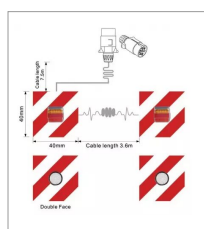

Le kit se compose de:

- Une plaque aluminium réfléchissante double face et feu arrière gauche 4 fonctions
- Une plaque aluminium réfléchissante double face et feu arrière droit 4 fonctions
- 1 prise 7 plots

Conforme à la norme TPESC classe 1

Le kit de signalisation double face avec plaques réfléchissantes et feux 4 fonctions, est composé d'un câble de 7,5 m pour l'alimentation et de 3,6 m de câble entre les feux.

Conforme à la norme TPESC classe 1

Caractéristiques	
Dimensions (mm)	400x400 mm
Forme	Carré
Norme	R3, R4, R6, R7, R10
Tension (V)	12/24 V
Couleur	Rouge/blanc double face
Câble entre-feux (m)	3.6 m
Indice de protection	IP67
Fonction	4
Câble alimentation (m)	7.5 m
Type fixation	Montage fixe
Types de produits	PLAQUE REFLECHISSANTE
Quantité dans conditionnement de vente	1