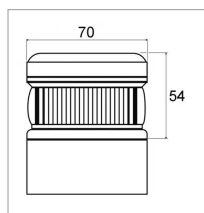

## Gyrophare led plat type d'urgence V16 sur batterie

Référence : P2A60704195

Caractéristiques	
Largeur (mm)	70 mm
Hauteur (mm)	54 mm
Norme	CE, RoHs, V16
Batterie	Lithium-ion
Tension (V)	5 V
Couleur	Orange
Fixation	Magnétique
Nombre de led	8x1W
Indice de protection	IP65
Autonomie	4 heures
Temps de charge (H)	2 H
Types de produits	GYROPHARE LED
Quantité dans conditionnement de vente	1