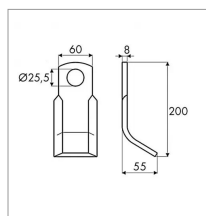

Fléau y 60x8x205 mm adaptable

Référence : P3B1038510

Caractéristiques	
Longueur (mm)	200 mm
Ø trou (mm)	25.5 mm
Epaisseur (mm)	8 mm
Largeur (mm)	60 mm
Type	Couteau Y
Déport (mm)	55

Types de produits	FLÉAU Y
Montage sur marque	AGRICOM, DESVOYS, PROCOMAS, SICMA, SOVEMA, VIGOLO
Qté montée par machine	Largeur 3M20 = 38 paires
Origine/adaptable	Adaptable
Quantité dans conditionnement de vente	1