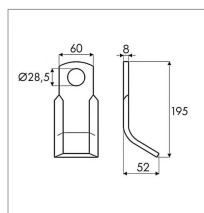

Fléau y 60x8x195 mm adaptable Berti

Référence : P3B1038160

Caractéristiques	
Longueur (mm)	195 mm
Ø trou (mm)	28.5 mm
Epaisseur (mm)	8 mm
Largeur (mm)	60 mm
Type	Couteau Y
Déport (mm)	50

Types de produits	FLÉAU Y
Montage sur marque	BERTI
Origine/adaptable	Adaptable
Quantité dans conditionnement de vente	1