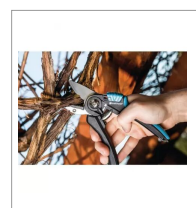

Sécateur à enclume - ergo Cellfast

Référence : P1DCEL41021

Détails

Sécateur a enclume - ERGO CELLFAST.

- type de lame : bois sec.

Sécateur a enclume - ERGO CELLFAST.

- type de lame : bois sec.

Caractéristiques	
Types de produits	SÉCATEUR
Diamètre de coupe	18
Quantité dans conditionnement de vente	1