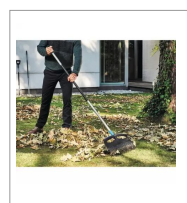

Râteau à feuilles 525 mm - ergo Cellfast

Référence : P1DCEL40111

Caractéristiques	
Longueur (mm)	1800 mm
Type	Grande surface
Largeur de travail (mm)	525 mm
Quantité dans conditionnement de vente	1