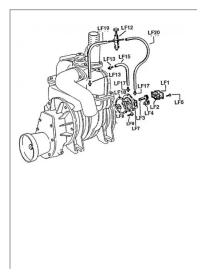

Pompe lubrification force complete mec65/8000

Référence : P6C10335715

Détails

Pour modèle : MEC.

Pour modèle : MEC.

Caractéristiques	
Type	Pompe de lubrification
Quantité dans conditionnement de vente	1