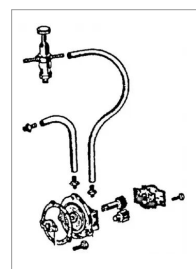

Pompe lubrification force complete mec65/8000

Référence : P6C10335715

Détails

Pour modèle : MEC.

Pour modèle : MEC.

Caractéristiques	
Type	Pompe de lubrification
Quantité dans conditionnement de vente	1