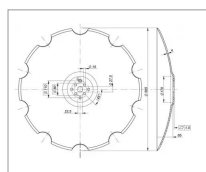

## Disque crénelé 560x4 mm adaptable Agrisem tcs-dis-536

Référence : P3A9021600

Caractéristiques	
Ø trou (mm)	15 mm
Ø Extérieur (mm)	565 mm
Nombre de trous	8
Référence OEM	TCS-DIS-531
Epaisseur (mm)	4 mm
Entraxe (mm)	80/110 mm
Forme	Crénelé
Montage sur	DISC-O-MULCH
Diamètre du trou central (mm)	22.5x27.5 mm
Fond	Plat Ø 170 mm
Types de produits	DISQUE CRÉNELÉ
Montage sur marque	AGRISEM
Origine/adaptable	Adaptable
Quantité dans conditionnement de vente	1