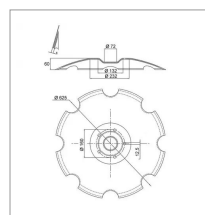

Disque crénelé 625x6 mm 5 trous adaptable Lemken 3490467

Référence : P3A9021618

Caractéristiques	
Ø trou (mm)	12.5 mm
Ø Extérieur (mm)	625 mm
Nombre de trous	5
Référence OEM	3490467
Epaisseur (mm)	6 mm
Entraxe (mm)	160 mm
Forme	Crénelé
Montage sur	SOLITAIR RUBIN (à partir de juin 2007)
Fond	Plat Ø 240 mm
Types de produits	DISQUE CRÉNELÉ
Montage sur marque	LEMKEN
Origine/adaptable	Adaptable
Quantité dans conditionnement de vente	1