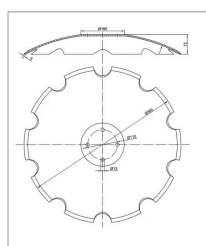

Disque crénelé 580x5 mm adaptable Pottinger 977030250

Référence : P3A9021269

Caractéristiques	
Ø trou (mm)	13 mm
Ø Extérieur (mm)	580 mm
Nombre de trous	4
Référence OEM	9771030250 9771030251
Epaisseur (mm)	5 mm
Entraxe (mm)	110 mm
Forme	Crénelé
Montage sur	TERRADISC
Fond	Plat Ø 160 mm
Types de produits	DISQUE CRÉNELÉ
Montage sur marque	POTTINGER
Origine/adaptable	Adaptable
Quantité dans conditionnement de vente	1