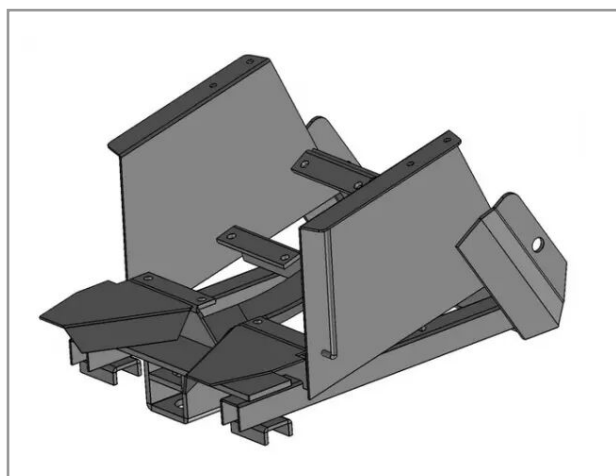

Type a023 rampe mobile galva

Référence : P6C10300201

Caractéristiques	
Adaptable sur	ALBERT DOUCET
Type de pièce	Rampe mobile galva
Quantité dans conditionnement de vente	1