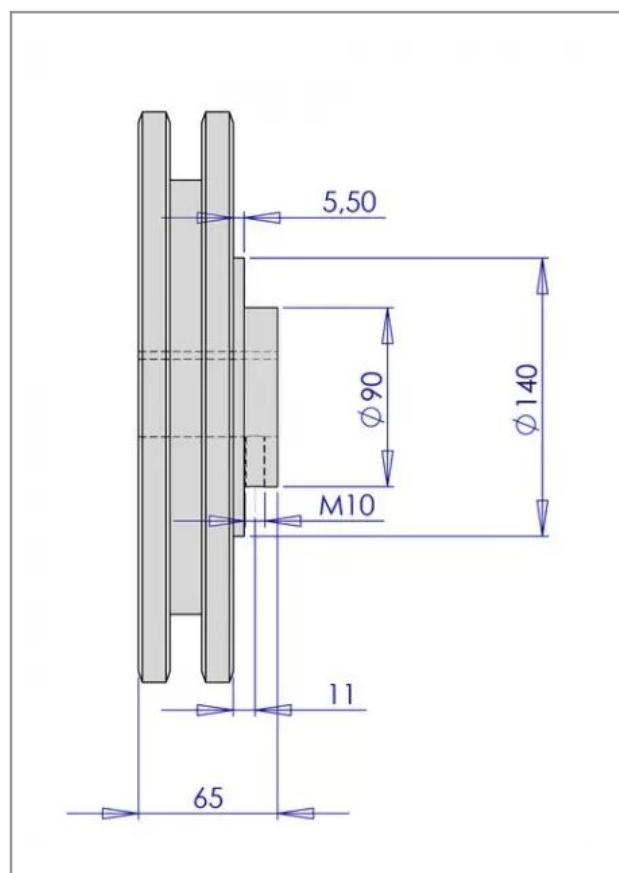

Type a181 pignon duplex 34dts acier 1"

Référence : P6C10300220

Caractéristiques	
Adaptable sur	ALBERT DOUCET
Type de pièce	Pignon duplex 34 dents acier 1"
Quantité dans conditionnement de vente	1