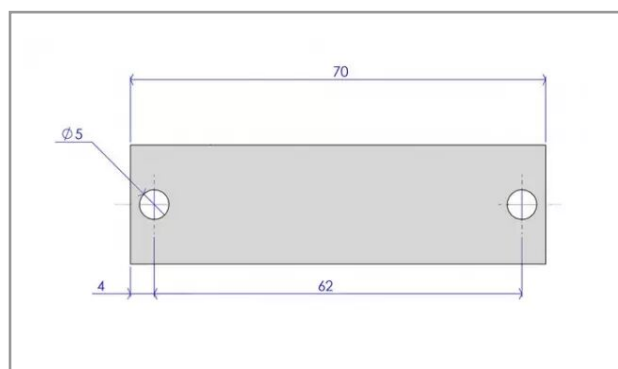

## Type a043 axe etrier

Référence : P6C10300250

Caractéristiques	
Adaptable sur	ALBERT DOUCET
Type de pièce	Axe étrier
Quantité dans conditionnement de vente	1