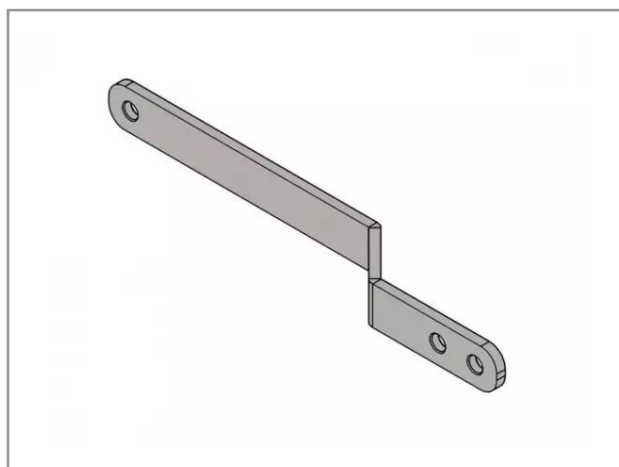

## Type a057 support plie 40mm

Référence : P6C10300253

Caractéristiques	
Adaptable sur	ALBERT DOUCET
Type de pièce	Support plié 40 mm
Quantité dans conditionnement de vente	1