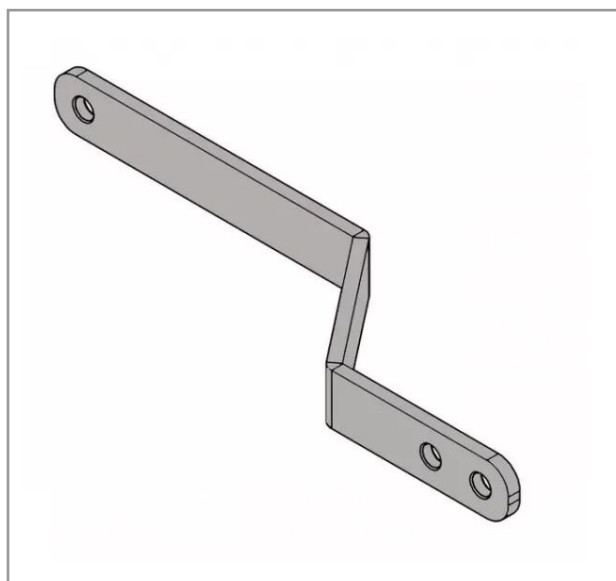

Type a058 support plie fort 80mm

Référence : P6C10300254

Caractéristiques	
Adaptable sur	ALBERT DOUCET
Type de pièce	Support plié fort 80 mm
Quantité dans conditionnement de vente	1