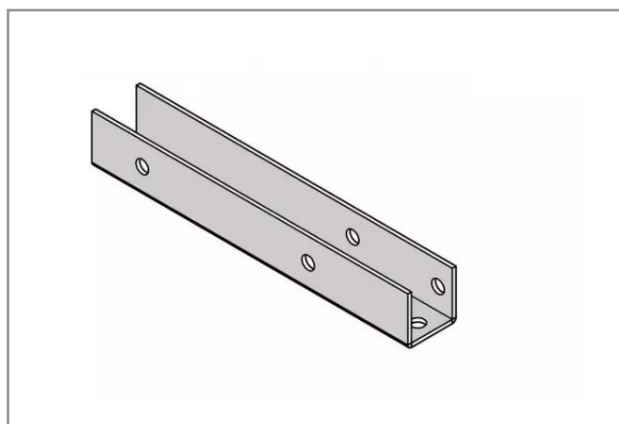

Type a200 traverse arriere

Référence : P6C10300271

Caractéristiques	
Adaptable sur	ALBERT DOUCET
Type de pièce	Traverse arrière
Quantité dans conditionnement de vente	1