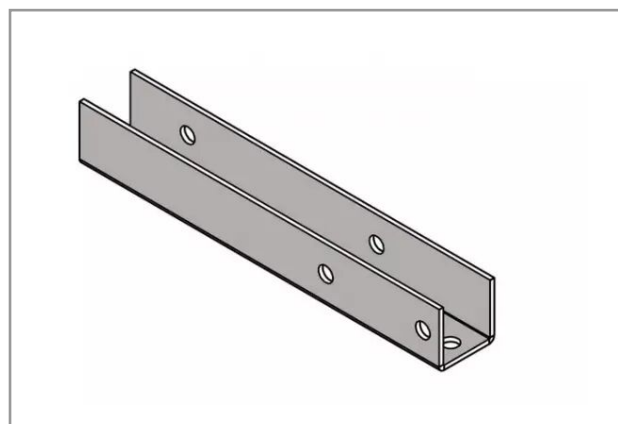

## Type a201 traverse avant

Référence : P6C10300272

Caractéristiques	
Adaptable sur	ALBERT DOUCET
Type de pièce	Traverse avant
Quantité dans conditionnement de vente	1