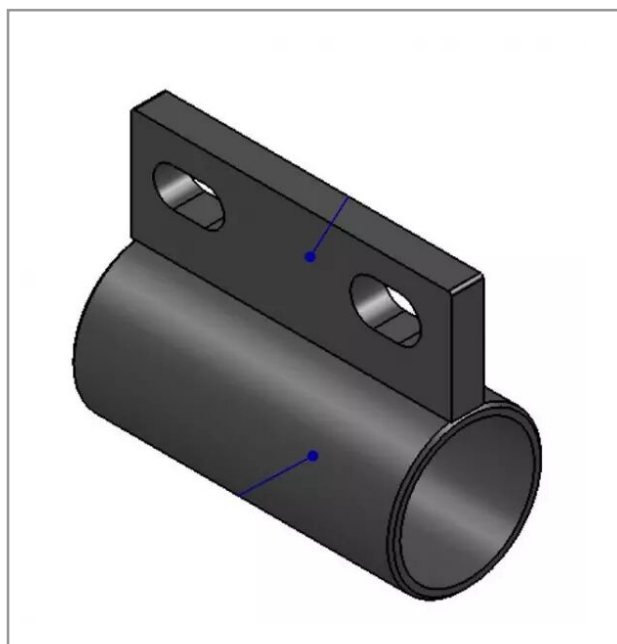

Type a205 fourreau

Référence : P6C10300275

Caractéristiques	
Adaptable sur	ALBERT DOUCET
Type de pièce	Fourreau
Quantité dans conditionnement de vente	1