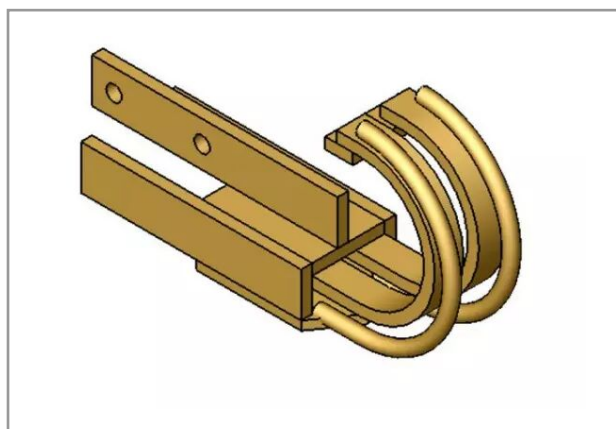

Type a224 tete inverseur

Référence : P6C10300277

Caractéristiques	
Adaptable sur	ALBERT DOUCET
Type de pièce	Tête inverseur
Quantité dans conditionnement de vente	1