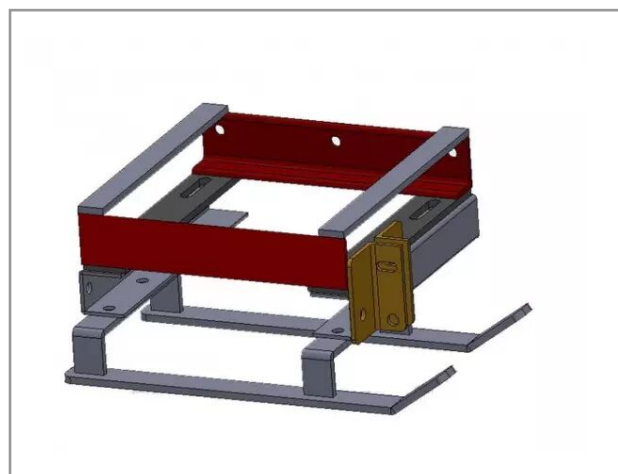

Type a0260 chassis complet

Référence : P6C10300283

Caractéristiques	
Adaptable sur	ALBERT DOUCET
Type de pièce	Châssis complet
Quantité dans conditionnement de vente	1