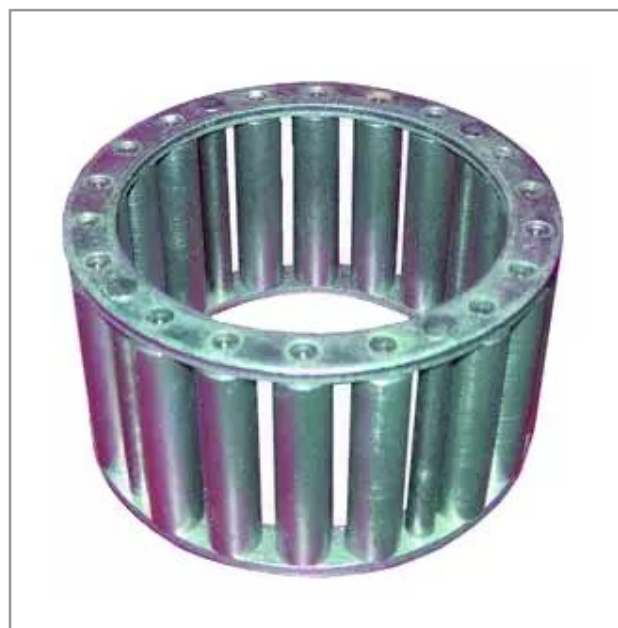

**Type a276 roult 70x90 x50 non traite**

Référence : P6C10300323

Caractéristiques	
Adaptable sur	ALBERT DOUCET
Type de pièce	Roulement 70x90x50 non traité
Quantité dans conditionnement de vente	1