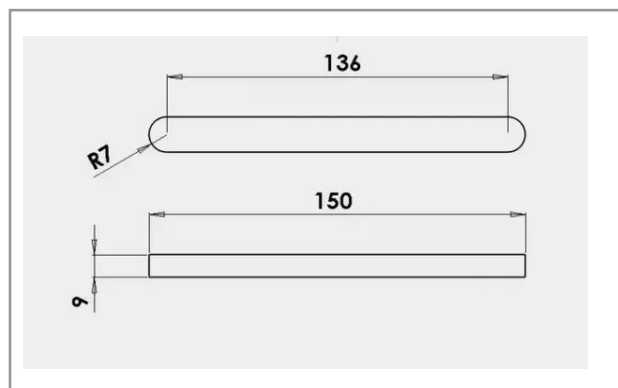

## Type a0119 cale 14x9x 150

Référence : P6C10300358

Caractéristiques	
Adaptable sur	ALBERT DOUCET
Type de pièce	Cale 14x90x150
Quantité dans conditionnement de vente	1