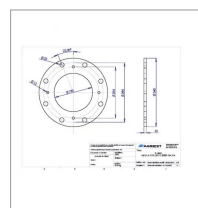

Bride a colerette à 200 galva

Référence : P6C10315887

Caractéristiques	
Type	Bride
Ø (mm)	200 mm
Désignation	Bride à colerette Ø 200 galva
Quantité dans conditionnement de vente	1