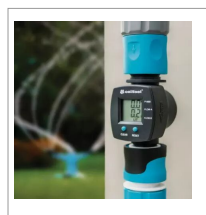

Débitmètre idéal Cellfast

Référence : P1DCEL52096

Caractéristiques	
Pression (Bar)	6 bar
Quantité dans conditionnement de vente	1