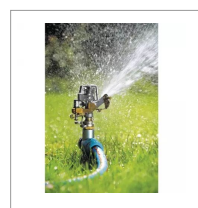

## Canon asperseur à impact professionnel Cellfast

Référence : P1DCEL52160

Caractéristiques	
Pression (Bar)	4 bar
Types de produits	ARROSAGE JARDIN
Superficie d'arrosage	jusqu'à 530 m2
Quantité dans conditionnement de vente	1