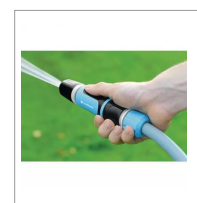

Lance d'arrosage ergo Cellfast

Référence : P1DCEL53300

Caractéristiques	
Quantité dans conditionnement de vente	1