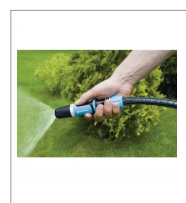

Lance d'arrosage ergo Cellfast

Référence : P1DCEL53300

Caractéristiques	
Quantité dans conditionnement de vente	1