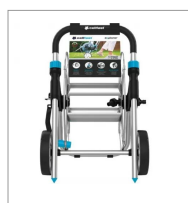

## Enrouleur métallique sur roues explorer Cellfast

Référence : P1DCEL55050

|  |   |
|--|---|
| Caractéristiques                       |   |
| Quantité dans conditionnement de vente | 1 |