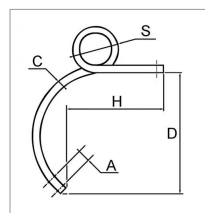

**Dent adaptable double spire droite
25x25 mm de dégagement 455 mm**

Référence : P3A6040205

Caractéristiques	
Sens	Droit
Type	Dent double spire
H (mm)	340 mm
Diamètre trou de fixation (mm)	13 mm
Perçage soc (mm)	13 mm
S (mm)	170 mm

Types de produits	DENT DECHAUMEUR DOUBLE SPIRE
Dégagement D	455
Entraxe soc A (mm)	45 mm
Carré C (mm)	25 mm
Quantité dans conditionnement de vente	1