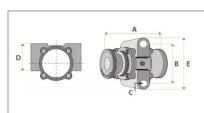

**Palier cover-crop universel arbre
carre 41 mm longueur 230 mm
entraxe 163 mm**

Référence : P3A9053120

Caractéristiques	
Type	Palier
Carré (mm)	40 mm
B (mm)	163 mm
D (mm)	145 mm
C (mm)	24 mm
E (mm)	220 mm
A (mm)	230 mm
Types de produits	PALIER DE COVER-CROP
Montage sur marque	UNIVERSEL
Origine/adaptable	Adaptable
Quantité dans conditionnement de vente	1