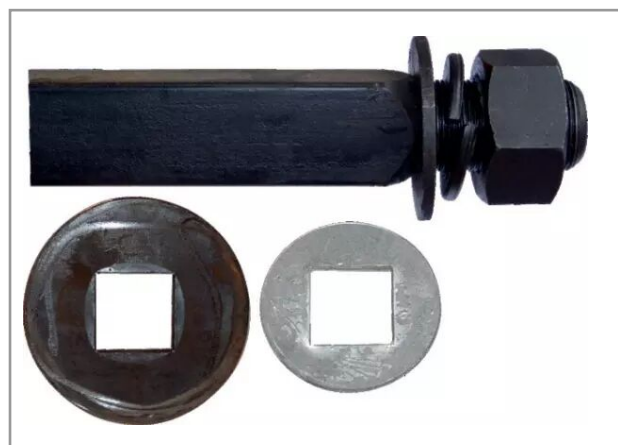

Arbre complet de cover-crop 40x40 mm longueur 2 mètres

Référence : P3A5013002

Détails

Cet arbre complet de 40X40 mm de cover-crop est vendu avec :

- son écrou de 36 mm.
- une bague d'arrêt.
- une plaque d'extrémité bombée.

Avec écrou + bague d'arrêt + plaque d'extrémité bombée

Caractéristiques	
Longueur (mm)	2000 mm
Type	Arbre carré
Ø Filetage (mm)	36 mm
Carré (mm)	40 mm
Types de produits	ARBRE DE COVER-CROP
Montage sur marque	UNIVERSEL
Origine/adaptable	Adaptable
Quantité dans conditionnement de vente	1