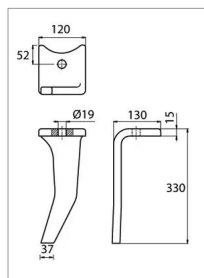

## Dent de herse rotative gauche adaptable Amazone 330x120x15 mm

Référence : P3A15030103

Caractéristiques	
Longueur (mm)	330 mm
Ø trou (mm)	19 mm
Référence OEM	967496 / 6575300
Epaisseur (mm)	15 mm
Modèle	Forgée pliée
Sens	Gauche attaquant
Type	Dent de herse
Entraxe de fixation (mm)	Porte dent de 140 mm
Fixation	Rapide
Types de produits	DENT HERSE ROTATIVE

Montage sur marque	AMAZONE
Origine/adaptable	Adaptable
Quantité dans conditionnement de vente	1