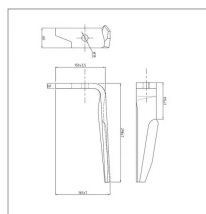

## Dent de herse rotative gauche adaptable Amazone 300x60x15 mm

Référence : P3A15030109

Caractéristiques	
Longueur (mm)	300 mm
Ø trou (mm)	19 mm
Référence OEM	950789   951012 avec axe
Epaisseur (mm)	15 mm
Modèle	Forgée pliée
Sens	Gauche
Type	Dent de herse
Fixation	Rapide
Types de produits	DENT HERSE ROTATIVE
Montage sur marque	AMAZONE
Origine/adaptable	Adaptable