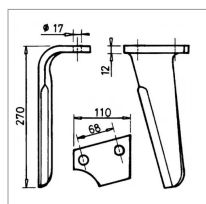

**Dent herse rotative droit adaptable
Kuhn 270x110x12 mm**

Référence : P3A15030446

Caractéristiques	
Longueur (mm)	270 mm
Ø trou (mm)	17 mm
Référence OEM	52549430
Epaisseur (mm)	12 mm
Modèle	Forgée pliée
Largeur (mm)	110 mm

Sens	Droit
Type	Dent de herse
Dimension boulon (mm)	16x60 mm
Entraxe de fixation (mm)	68 mm
Fixation	Boulon
Types de produits	DENT HERSE ROTATIVE
Montage sur marque	KUHN
Origine/adaptable	Adaptable
RH	RH76
Quantité dans conditionnement de vente	1