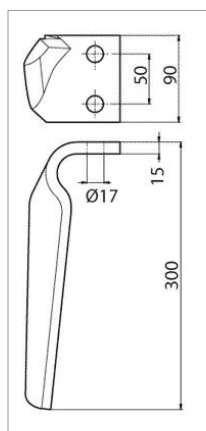

**Dent herse rotative droit adaptable
Maschio 300x90x15 mm**

Référence : P3A15030570

Caractéristiques	
Longueur (mm)	300 mm
Ø trou (mm)	17 mm

Référence OEM	27100210
Epaisseur (mm)	15 mm
Modèle	Forgée pliée
Largeur (mm)	90 mm
Sens	Droit
Type	Dent de herse
Dimension boulon (mm)	16x70 mm
Entraxe de fixation (mm)	50 mm
Fixation	Boulon
Types de produits	DENT HERSE ROTATIVE
Montage sur marque	AGRAM, BRENIG, CELLI, FALC, MASCHIO, MORENI, MURATORI, ORTOLAN, RAU, SICMA, TERRANOVA, TORTELLA, VICON, VIGOLO, VOGEL & NOOT
Origine/adaptable	Adaptable
RH	RH66
Quantité dans conditionnement de vente	1