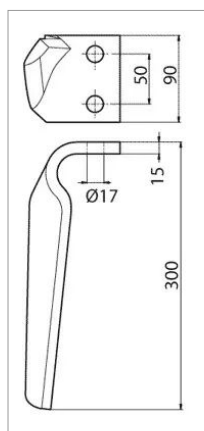

**Dent herse rotative gauche adaptable  
Maschio 300x90x15 mm**

Référence : P3A15030571

Caractéristiques	
Longueur (mm)	300 mm
$\varnothing$ trou (mm)	17 mm

Référence OEM	27100209
Epaisseur (mm)	15 mm
Modèle	Forgée pliée
Largeur (mm)	90 mm
Sens	Gauche
Type	Dent de herse
Dimension boulon (mm)	16x70 mm
Entraxe de fixation (mm)	50 mm
Fixation	Boulon
Types de produits	DENT HERSE ROTATIVE
Montage sur marque	AGRAM, BRENIG, CELLI, FALC, MASCHIO, MORENI, MURATORI, ORTOLAN, RAU, SICMA, TERRANOVA, TORTELLA, VICON, VIGOLO, VOGEL & NOOT
Origine/adaptable	Adaptable
RH	RH66
Quantité dans conditionnement de vente	1