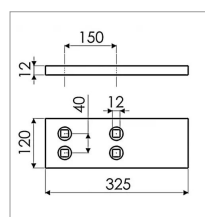

## Contre sep court adaptable Rabe 2751.03.06

Référence : P3A3023250

Caractéristiques	
Longueur (mm)	325 mm
Référence OEM	2751.03.06
Epaisseur (mm)	12 mm
Modèle	VP-351 W
Sens	Court réversible
Type	Contre-sep
Hauteur (mm)	120 mm
Entraxe de fixation (mm)	150 mm
Types de produits	CONTRE SEP
Montage sur marque	RABE
Origine/adaptable	Adaptable
Type de corps	BP-320W   BP-321W   BP-325W   BP-330W   BP-331WS   BP-340W   BP-341W   BP-350W,WS   BP-351W,WS
Quantité dans conditionnement de vente	1
recherche WEB	Charrue