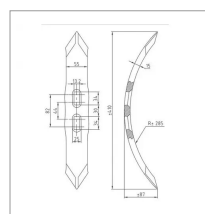

## Soc universel de cultivateur réversible 400x55x15 mm

Référence : P3A6078789

Caractéristiques	
Longueur (mm)	410 mm
Ø trou (mm)	12 mm
Nombre de trous	2 lumières
Référence OEM	6329
Épaisseur (mm)	15 mm
Largeur (mm)	55 mm
Type	Réversible
Entraxe de fixation (mm)	45/80 mm
Type de trou	TF rectangle/TFCC
Boulon	TFCC 12
Types de produits	SOC CHISEL RÉVERSIBLE
Montage sur marque	UNIVERSEL
Origine/adaptable	Adaptable
Quantité dans conditionnement de vente	1