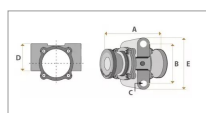

**Palier universel cover-crop arbre
carre 41 mm adaptable longueur 235
mm entraxe 160 mm**

Référence : P3A5067125

Caractéristiques	
Type	Palier à flasques droites
Carré (mm)	40 mm
B (mm)	160 mm
C (mm)	20 mm
A (mm)	235 mm
Types de produits	PALIER DE COVER-CROP
Montage sur marque	UNIVERSEL
Origine/adaptable	Adaptable
Quantité dans conditionnement de vente	1