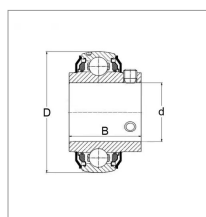

## Roulement de palier "insert" ex209agr ntn-snr

Référence : P2B402131207

### Détails

AGR: Norme agricole.  
Insert revêtu de zinc.  
Diamètre extérieur sphérique.  
Fixation par vis de fixation.  
Étanchéité AGR, lubrification à vie.  
Type EX  
Roulement et étanchéité renforcés.  
Type UC  
Étanchéité renforcée.

Caractéristiques	
Référence OEM	EX 209 AGR
Série	EX
B (mm)	56.3 mm
D (mm)	85 mm
d (mm)	45 mm
Quantité dans conditionnement de vente	1