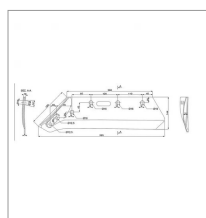

Soc à pointe droit 16" adaptable Kverneland 073004f

Référence : P3A3111150

Caractéristiques	
Longueur (mm)	565 - 380 mm
Référence OEM	073004F
Epaisseur (mm)	10 mm
Entraxe (mm)	85 – 120 – 110 mm
Sens	Droit
Type	Soc
Hauteur (mm)	145 mm
Taille du corps (pouce)	16 pouce
Types de produits	SOC À POINTE
Montage sur marque	KVERNELAND
Origine/adaptable	Adaptable
Type de corps	N° 8 - 9
Quantité dans conditionnement de vente	1
recherche WEB	Charrue