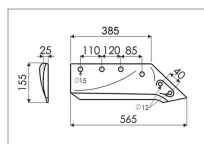

## Soc à pointe gauche 16" origine Kverneland 073005f

Référence : P3AKVE073005F

Caractéristiques	
Longueur (mm)	565 - 385 mm
Référence OEM	073005F
Epaisseur (mm)	10 mm
Entraxe (mm)	110 - 120 - 85 mm
Sens	Gauche
Type	Soc
Hauteur (mm)	155 mm
Qté boulon	4
Types de produits	SOC À POINTE
Montage sur marque	KVERNELAND
Origine/adaptable	Origine
Type de corps	N° 8 - 9
Quantité dans conditionnement de vente	1
recherche WEB	Charrue